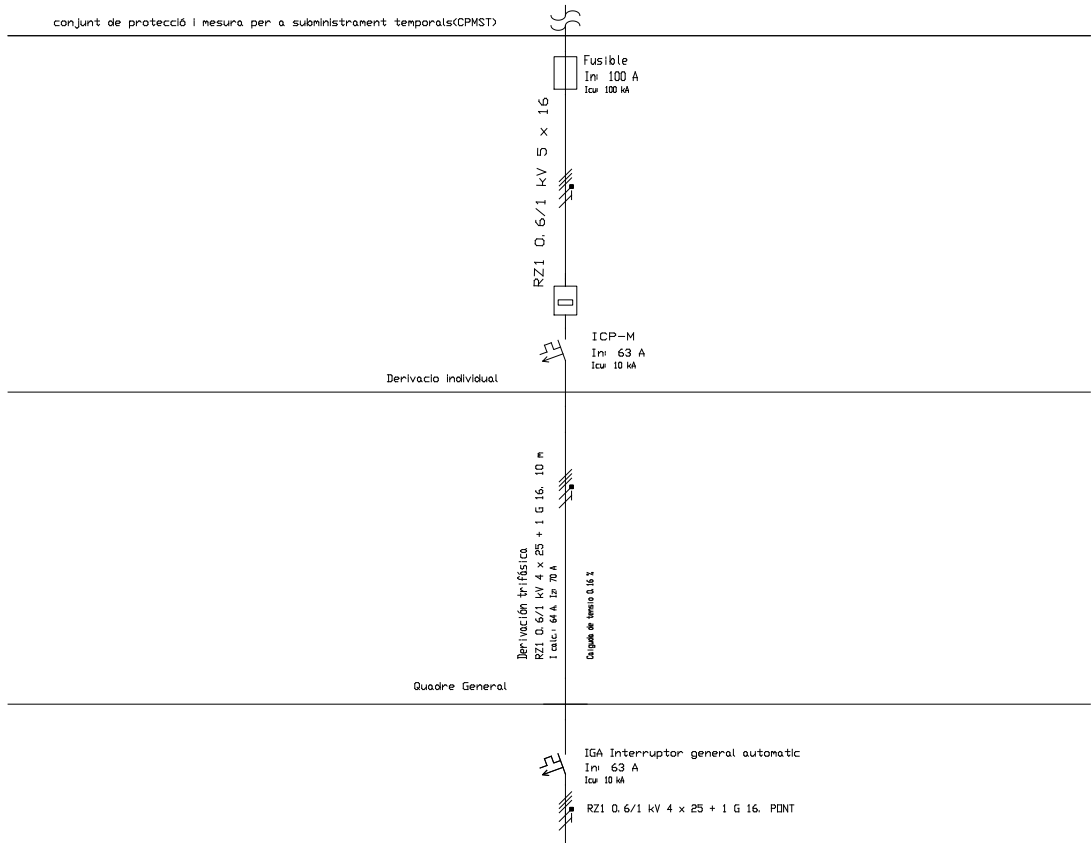

conjunt de protecció i mesura per a subministrament temporals (CPMST)

Empresa distribuïdora	Seccio connexio de servei: 25 mm ²	Tensio: 230/400 V	Signatura i segell del instal·lador
Emplaçament			
Instal·lador autoritzat			
Títular			
ESQUEMA UNIFILAR			Data i signatura del instal·lador