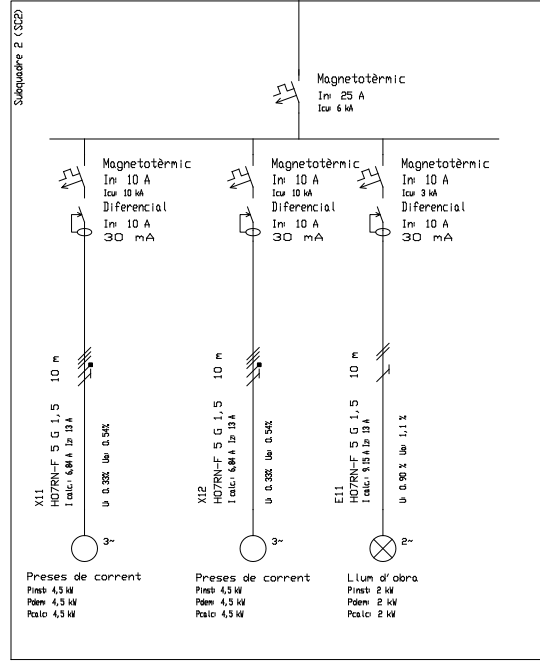

conjunt de protecció i mesura per a subministrament temporals (CPMST)

Empresa distribuïdora	Seccio connexio de servei: 25 mm ²	Tensio: 230/400 V	Signatura i segell del instal·lador
Emplaçament			
Instal·lador autoritzat			
Títular			
ESQUEMA UNIFILAR			Data i signatura del instal·lador