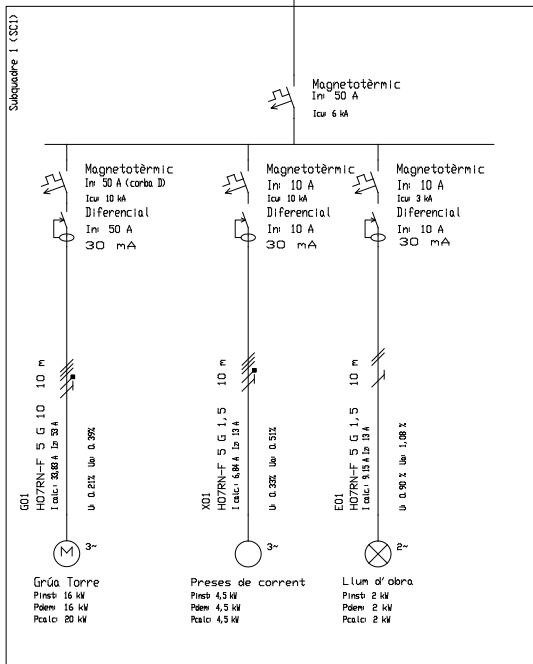

conjunt de protecció i mesura per a subministrament temporals (CPMST)

Empresa distribuïdora	Seccio connexio de servei: 25 mm ²	Tensio: 230/400 V	Signatura i segell del instal·lador
Emplaçament			
Instal·lador autoritzat			
Títular			
ESQUEMA UNIFILAR			Data i signatura del instal·lador